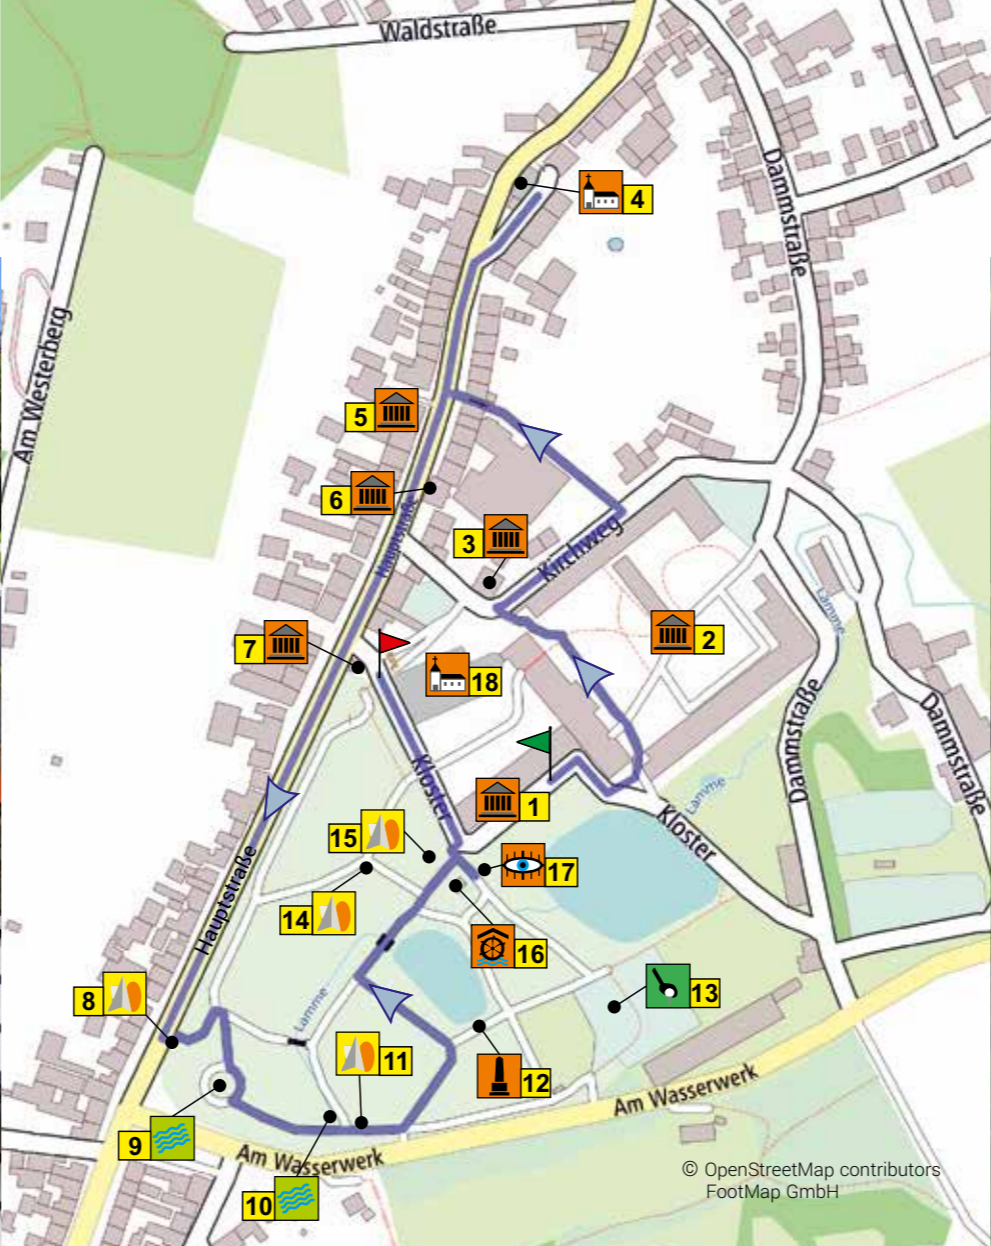

LAMSPRINGE ERLEBEN